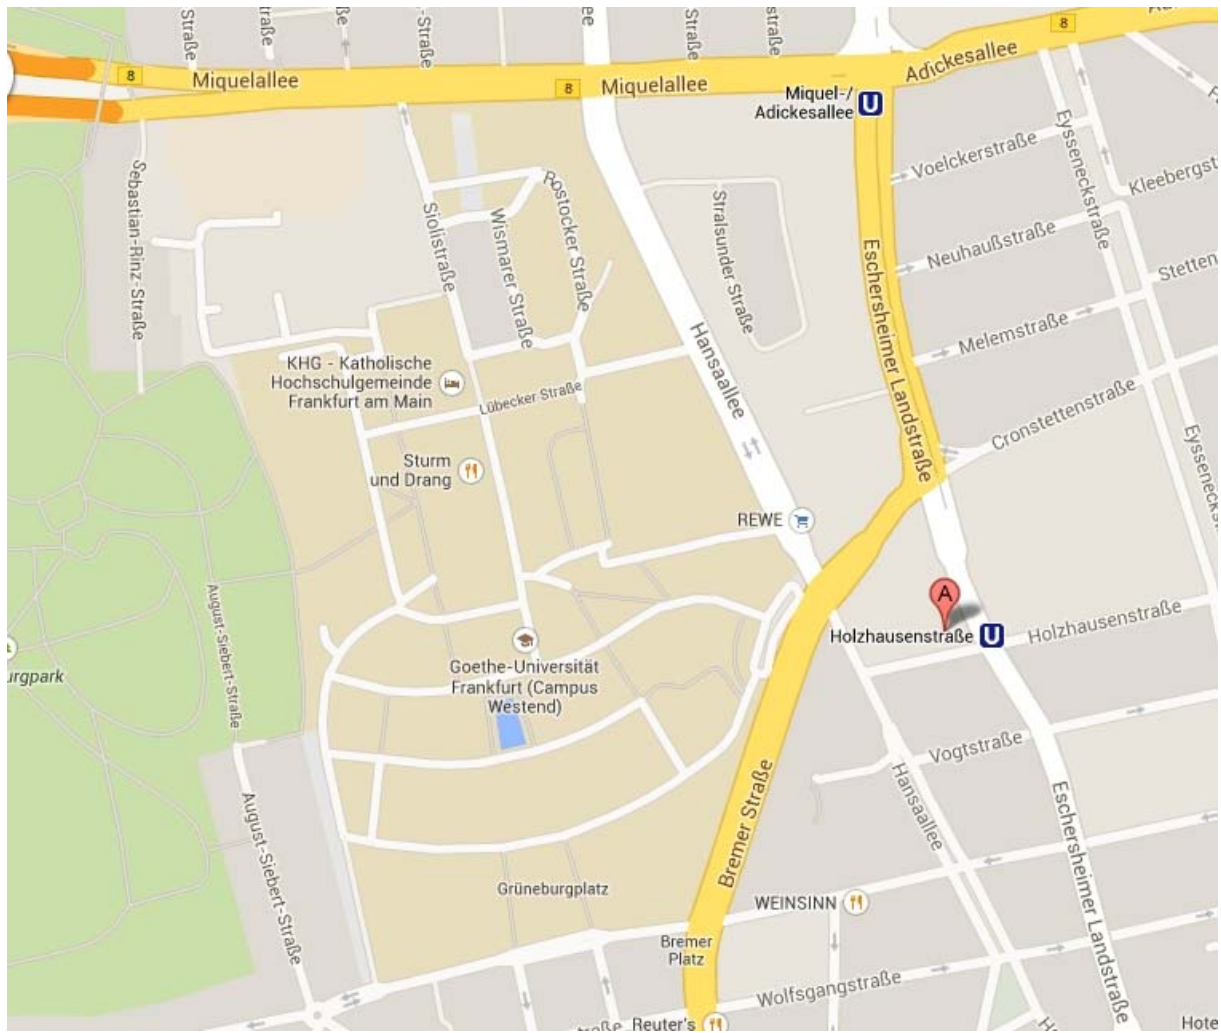

Lageplan des Gebäudes Eschersheimer Landstraße 121

Das Gebäude Eschersheimer Landstraße befindet sich direkt am U-Bahnhof Holzhausenstraße (Markierung A in der obigen Karte). Die Büros der Entlastungsprofessuren sind im 5. Stock.