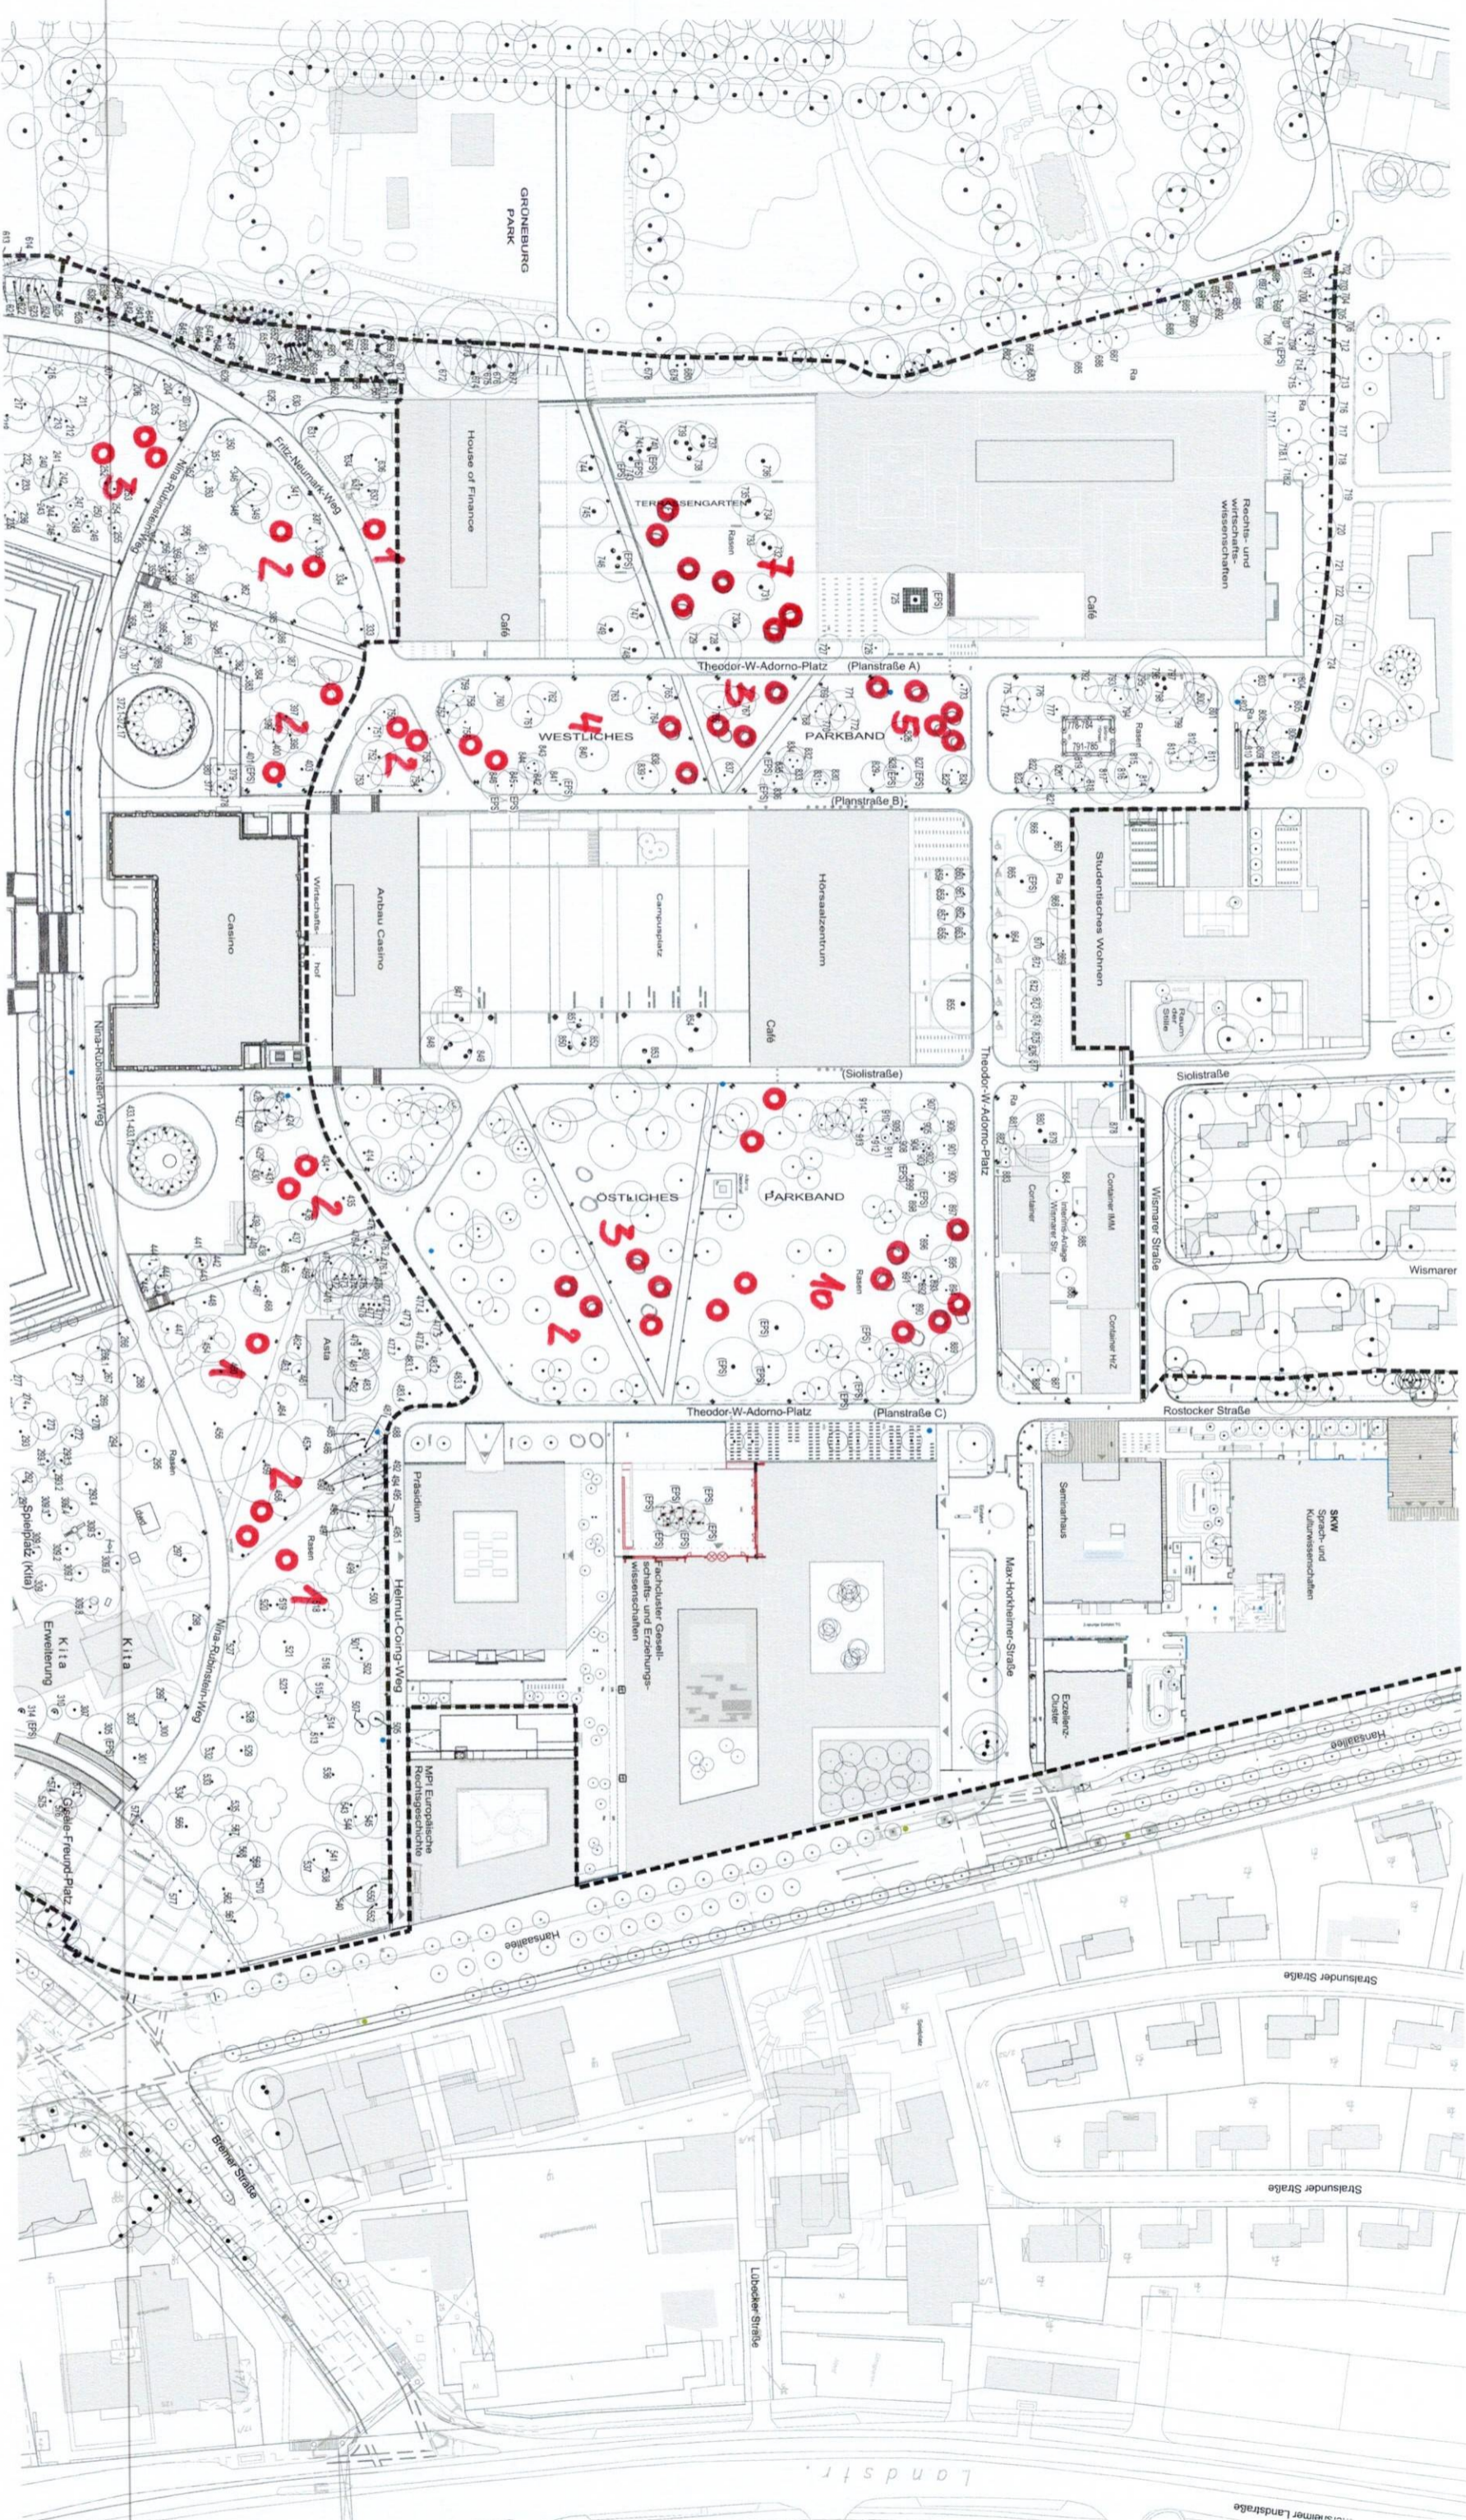

Blatt 2  
Blatt 1

20 Mögliche Baustandorte Blatt 1

Campus Westend

Zeichn.: R. Anton

Wissenschaftsgarten der Goethe-Universität  
Campus Riedberg  
Max-von-Laue-Straße 13  
60438 Frankfurt am Main

Lagestatus 100  
Planungsphase: Vermessungsplan Büro Stukenrodt Ingenieure GmbH vom 17.04.2008  
sowie Straßengenehmigung Büro Gauß-Ingenieure vom 10.03.2008

Campus Westend  
Johann Wolfgang Goethe-Universität  
Bauleiter: ...  
Fragebogen (OK, Datum):

**50 Mögliche Baumstandorte Blatt 2**

Wissenschaftsgarten der Goethe-Universität  
 Campus Riedberg  
 Max-von-Laue-Straße 13  
 60438 Frankfurt am Main  
**Arch.: R. Anton**  
**Campus Westend**